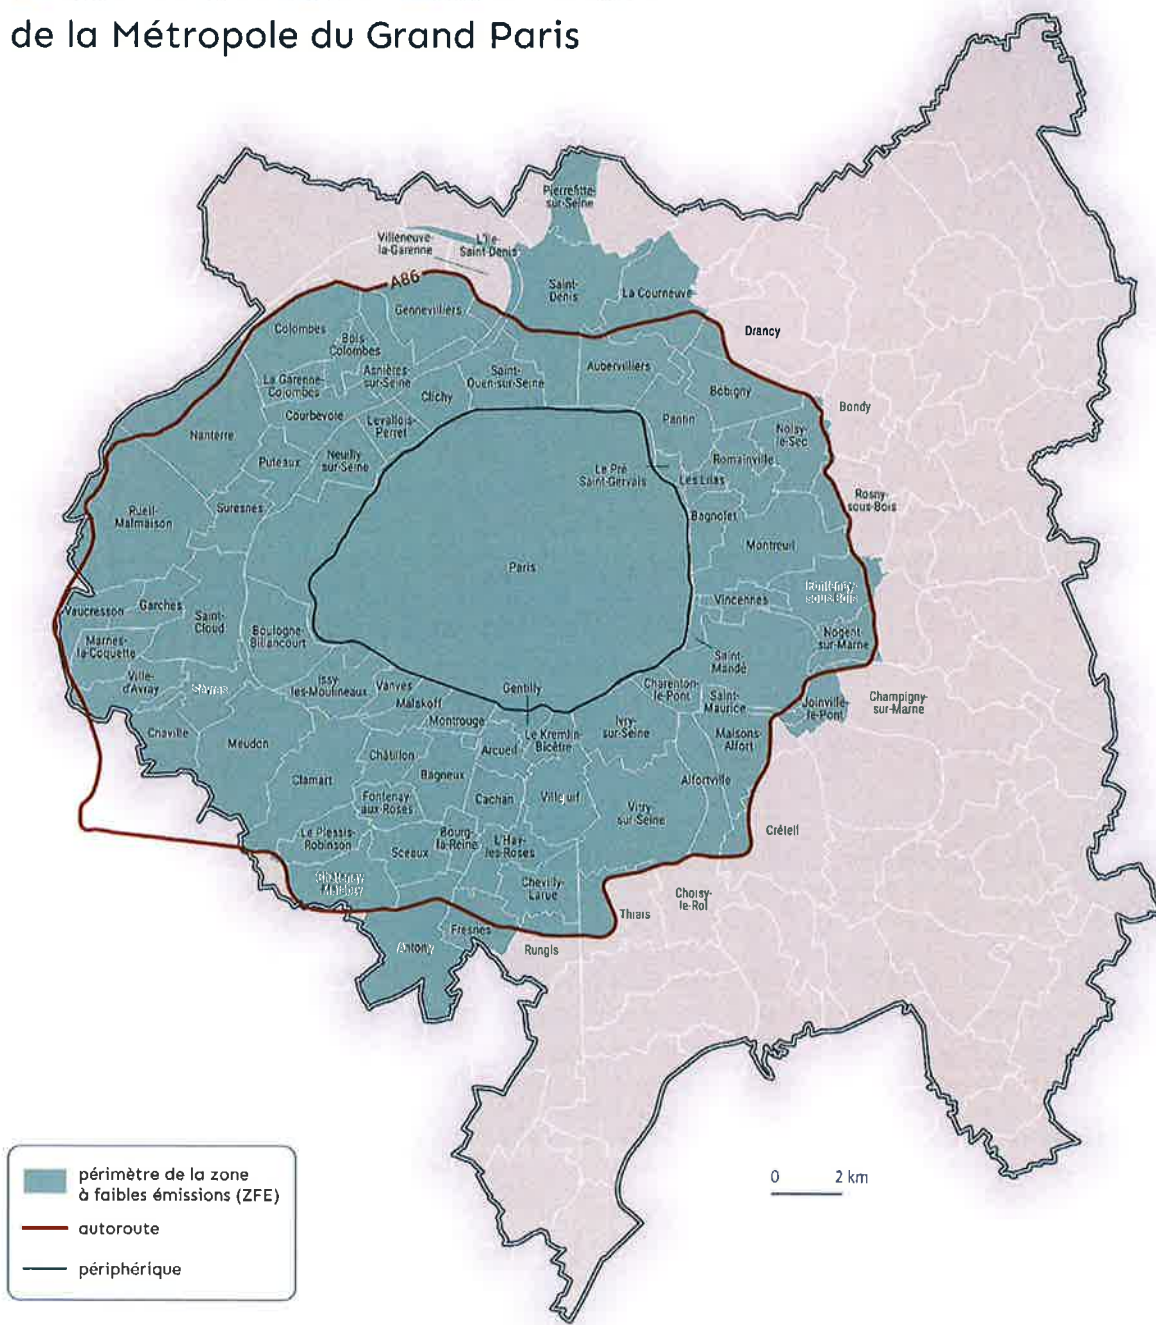

Le périmètre de la Zone à Faibles Émissions de la Métropole du Grand Paris

Source : Métropole du Grand Paris, 13/12/2024 •
Réalisation : Service SIG - Métropole du Grand Paris, 12/2024

Communes comprises dans la ZFE-m	
Communes totalement incluses	Communes partiellement incluses
ALFORTVILLE	BOBIGNY
AUBERVILLIERS	BONDY
ANTONY	CHAMPIGNY-SUR-MARNE
ARCUEIL	CHATENAY-MALABRY
ASNIERES-SUR-SEINE	CHOISY-LE-ROI
BAGNEUX	CLAMART
BAGNOLET	COLOMBES
BOIS-COLOMBES	CRETEIL
BOULOGNE-BILLANCOURT	DRANCY
BOURG-LA-REINE	GENNEVILLIERS
CACHAN	MAISONS-ALFORT
CHARENTON-LE-PONT	MONTREUIL
CHATILLON	ROSNY-SOUS-BOIS
CHAVILLE	RUNGIS
CHEVILLY-LARUE	THIAIS
CLICHY-LA-GARENNE	VILLENEUVE-LA-GARENNE
COURBEVOIE	VITRY-SUR-SEINE
FONTENAY-AUX-ROSES	
FONTENAY-SOUS-BOIS	
FRESNES	
GARCHES	
GENTILLY	
ISSY-LES-MOULINEAUX	
IVRY-SUR-SEINE	
JOINVILLE-LE-PONT	
LA COURNEUVE	
LA GARENNE COLOMBES	
LE KREMLIN-BICETRE	
LE PLESSIS-ROBINSON	
LE PRE-SAINT-GERVAIS	
LES LILAS	
LEVALLOIS-PERRET	
L'HAY-LES-ROSES	
L'ILE-SAINT-DENIS	
MALAKOFF	
MARNES-LA-COQUETTE	
MEUDON	
MONTROUGE	
NANTERRE	
NEUILLY-SUR-SEINE	
NOGENT-SUR-MARNE	
NOISY-LE-SEC	
PANTIN	
PARIS	
PUTEAUX	
ROMAINVILLE	
RUEIL-MALMAISON	
SAINT-CLOUD	
SAINT-DENIS/PIERREFITTE-SUR-SEINE	
SAINT-MANDE	
SAINT-AURICE	
SAINT-OUEN-SUR-SEINE	
SCEAUX	
SEVRES	
SURESNES	
VANVES	
VAUCRESSON	
VILLE-D'AVRAY	
VILLEJUIF	
VINCENNES	